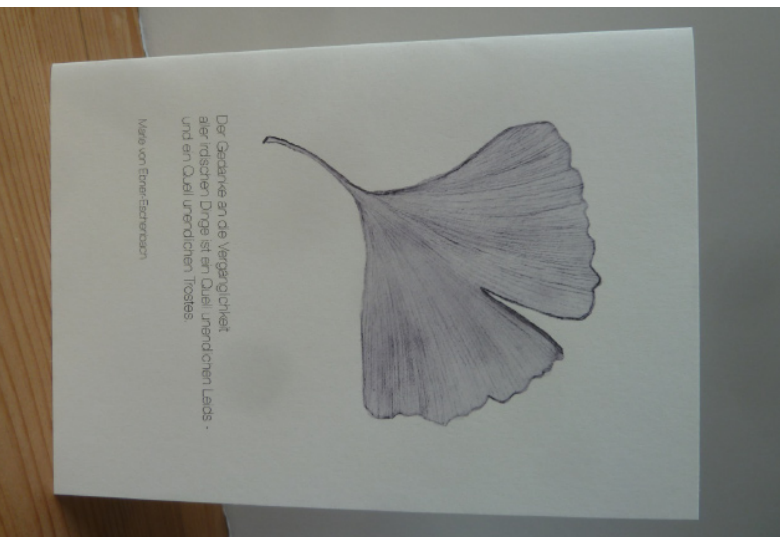

BRIEFKARTE

Trauer

Inka Erichsen
www.jigg.de
info@jigg.de
+49 (0) 177 1984 795

Briefkarte mit Kuvert
Standardformat C6/A6

Ginkgoblatt 1 ohne Beschriftung
• Bestellnr. DKT-01

Briefkarte mit Kuvert
Standardformat C6/A6

Ginkgo 2
"Alles was wächst muss sterben,
durchläuft die Natur zur Ewigkeit"
Shakespeare

• Bestellnr. DKT-02

Briefkarte mit Kuvert
Standardformat C6/A6

Ginkgo 3
"Der Gedanke an die Vergänglichkeit
aller irdischen Dinge, ist ein
Quell unendlichen Leids und ist ein
Quell unendlichen Trostes" Marie von
Ebner-Eschenbach