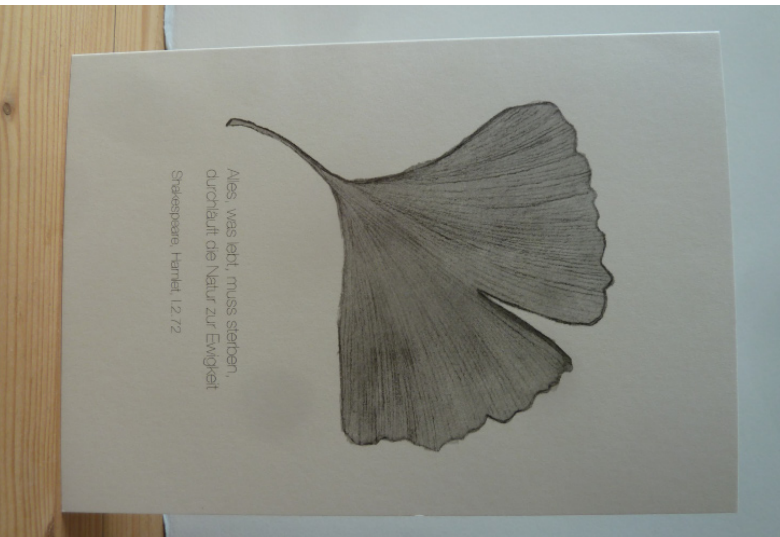

BRIEFKARTE

Trauer

Inka Erichsen
www.jigg.de
info@jigg.de
+49 (0) 177 1984 795

Briefkarte mit Kuvert
Standardformat C6/A6

Ginkgoblatt 1 ohne Beschriftung
• Bestellnr. DKT-01

Briefkarte mit Kuvert
Standardformat C6/A6

Ginkgo 2
"Alles was wächst muss sterben,
durchläuft die Natur zur Ewigkeit"
Shakespeare

• Bestellnr. DKT-02

Briefkarte mit Kuvert
Standardformat C6/A6

Ginkgo 3
"Der Gedanke an die Vergänglichkeit
aller irdischen Dinge, ist ein
Quell unendlichen Leids und ist ein
Quell unendlichen Trostes" Marie von
Ebner-Eschenbach