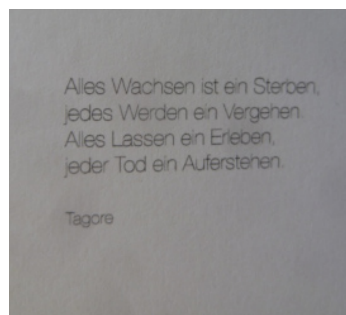

Briefkarte mit Kuvert
Standardformat C6/A6

Morphosis 2

- Bestellnr. DKT010

Vorderseite wie Morphosis DKT009
Rückseite Tagore: "Alles Wachsen ist ein Sterben, jedes Werden ein Vergehen. Alles Lassen ein Erleben, jeder Tod ein Auferstehen ..."