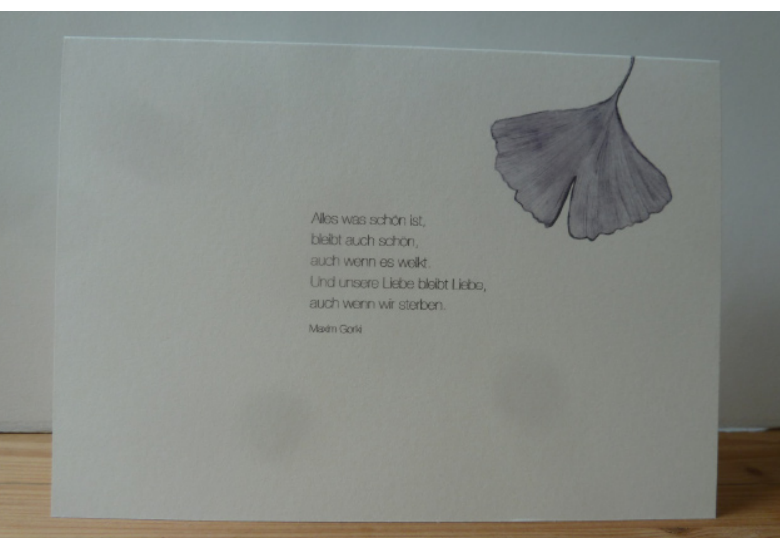

BRIEFKARTE

Trauer

Inka Erichsen
www.jigg.de
info@jigg.de
+49 (0) 177 1984 795

Briefkarte mit Kuvert
Standardformat C6/A6

Ginkgoblatt 1 ohne Beschriftung
• Bestellnr. DKT-01

Briefkarte mit Kuvert
Standardformat C6/A6

Ginkgo 2
"Alles was wächst muss sterben,
durchläuft die Natur zur Ewigkeit"
Shakespeare

• Bestellnr. DKT-02

Briefkarte mit Kuvert
Standardformat C6/A6

Ginkgo 3
"Der Gedanke an die Vergänglichkeit
aller irdischen Dinge, ist ein
Quell unendlichen Leids und ist ein
Quell unendlichen Trostes" Marie von
Ebner-Eschenbach

• Bestellnr. DKT-03

Briefkarte mit Kuvert
Standardformat C6/A6

Ginkgo 4
• Bestellnr. DKT-07

"Alles was schön ist/bleibt auch
schön/auch wenn es welkt/
Und unsere Liebe bleibt Liebe/
auch wenn wir sterben." Maxim Gorki