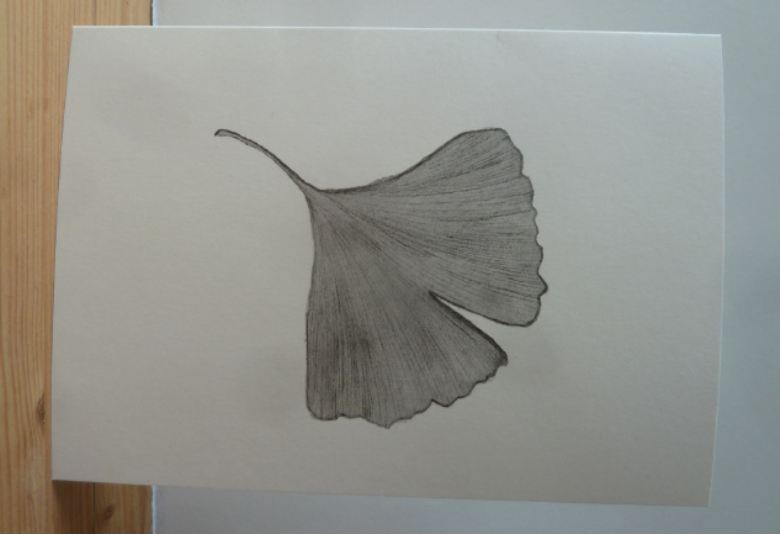

BRIEFKARTE

Trauer

Inka Erichsen
www.jigg.de
info@jigg.de
+49 (0) 177 1984 795

Briefkarte mit Kuvert
Standardformat C6/A6

Ginkgoblatt 1 ohne Beschriftung
• Bestellnr. DKT-01

Briefkarte mit Kuvert
Standardformat C6/A6

Ginkgo 2
"Alles was wächst muss sterben,
durchläuft die Natur zur Ewigkeit"
Shakespeare

• Bestellnr. DKT-02

Briefkarte mit Kuvert
Standardformat C6/A6

Ginkgo 3
"Der Gedanke an die Vergänglichkeit
aller irdischen Dinge, ist ein
Quell unendlichen Leids und ist ein
Quell unendlichen Trostes" Marie von
Ebner-Eschenbach